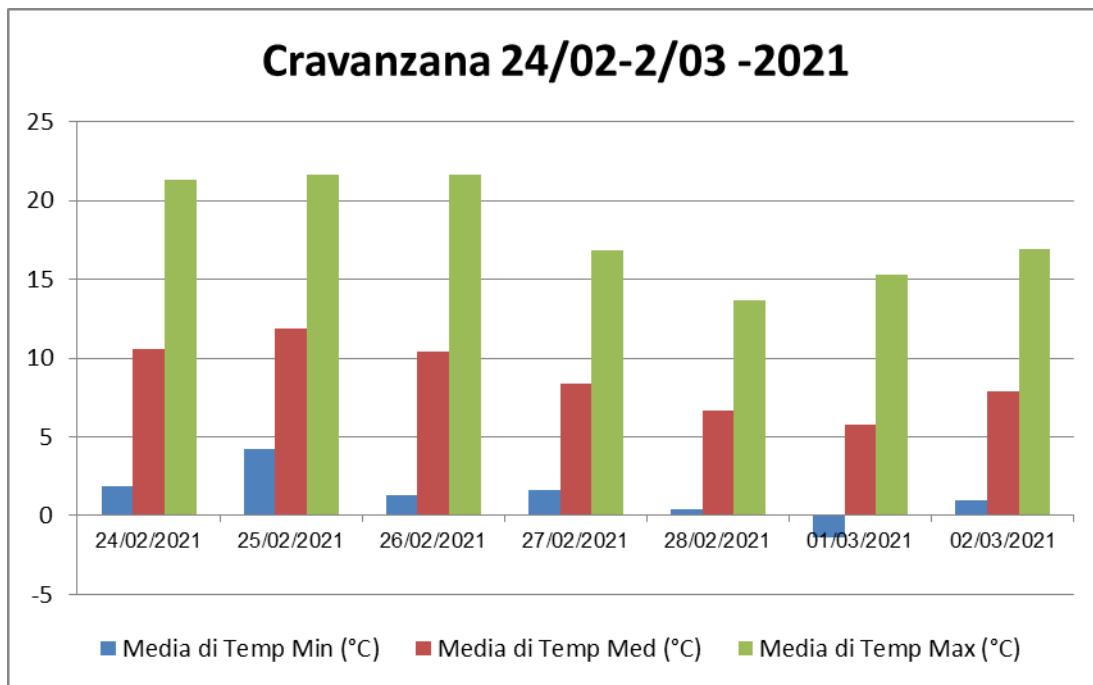

Info n. 4

Del 03/03/21

NOCCIOLO

Coordinamento corilicolo Piemontese

Aggiornamento

Situazione fenologica: fioritura femminile

Cocciniglia ed eriofide: proseguire i monitoraggi

Un primo anticipo di primavera con temperature massime superiori ai 20° C (grafico) si è avuto nelle giornate del 24-25-26 febbraio per poi riportarsi su valori intorno ai 10-15° a partire dal fine settimana per l'ingresso di correnti più fresche orientali che hanno attenuato il tepore anomalo della scorsa settimana. Le previsioni meteo, di breve periodo, indicano spazi soleggiati fino a venerdì mentre a partire dalla **giornata di sabato si prevede l'arrivo di un impulso di aria fredda** proveniente da Est associato a nubi e qualche pioggia. Il tempo tornerà sereno nella giornata di domenica con alta pressione che si estende dal Mar del Nord all'Italia.

Fonte : GreenPlanet 3acloud

SITUAZIONE FENOLOGICA

Anche questa settimana sono proseguiti i rilievi fenologici e attualmente ci troviamo, quasi in tutte le zone, nella **fase di fine fioritura femminile** con alcuni stigmi che si presentano già imbruniti.